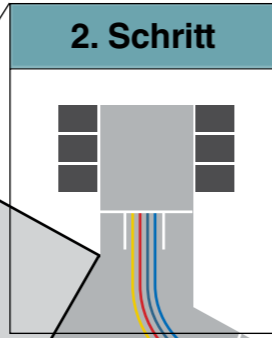

PATH FINDER

Alle Wege führen zu Leonhart TPA

WIEDNER GÜRTEL

GERTRUDE-FRÖHLICH-SANDNER-STRASSE

Bitte steuern Sie nach Ihrer Ankunft im ICON VIENNA den Check-in Desk an und melden Sie sich dort an. Sie erhalten eine Zutrittskarte, die Sie für die Zugangskontrolle zu den Aufzügen in Turm 24 benötigen.

Wenn Sie über den Eingang am Wiedner Gürtel 13 das ICON VIENNA betreten, finden Sie geradeaus den Check-in Desk. Dort erhalten Sie Ihre Zutrittskarte für die Zugangskontrolle in Turm 24.

1 18 D O
13A 69A

TURM 24

1. Schritt

Wenn Sie mit dem Taxi zu uns kommen möchten, nennen Sie dem Fahrer bitte die Adresse Gertrude-Fröhlich-Sandner-Straße 2 – 4. Wenn Sie über diesen Eingang das ICON VIENNA betreten, finden Sie geradeaus den Check-in Desk. Dort erhalten Sie Ihre Zutrittskarte für die Zugangskontrolle in Turm 24.